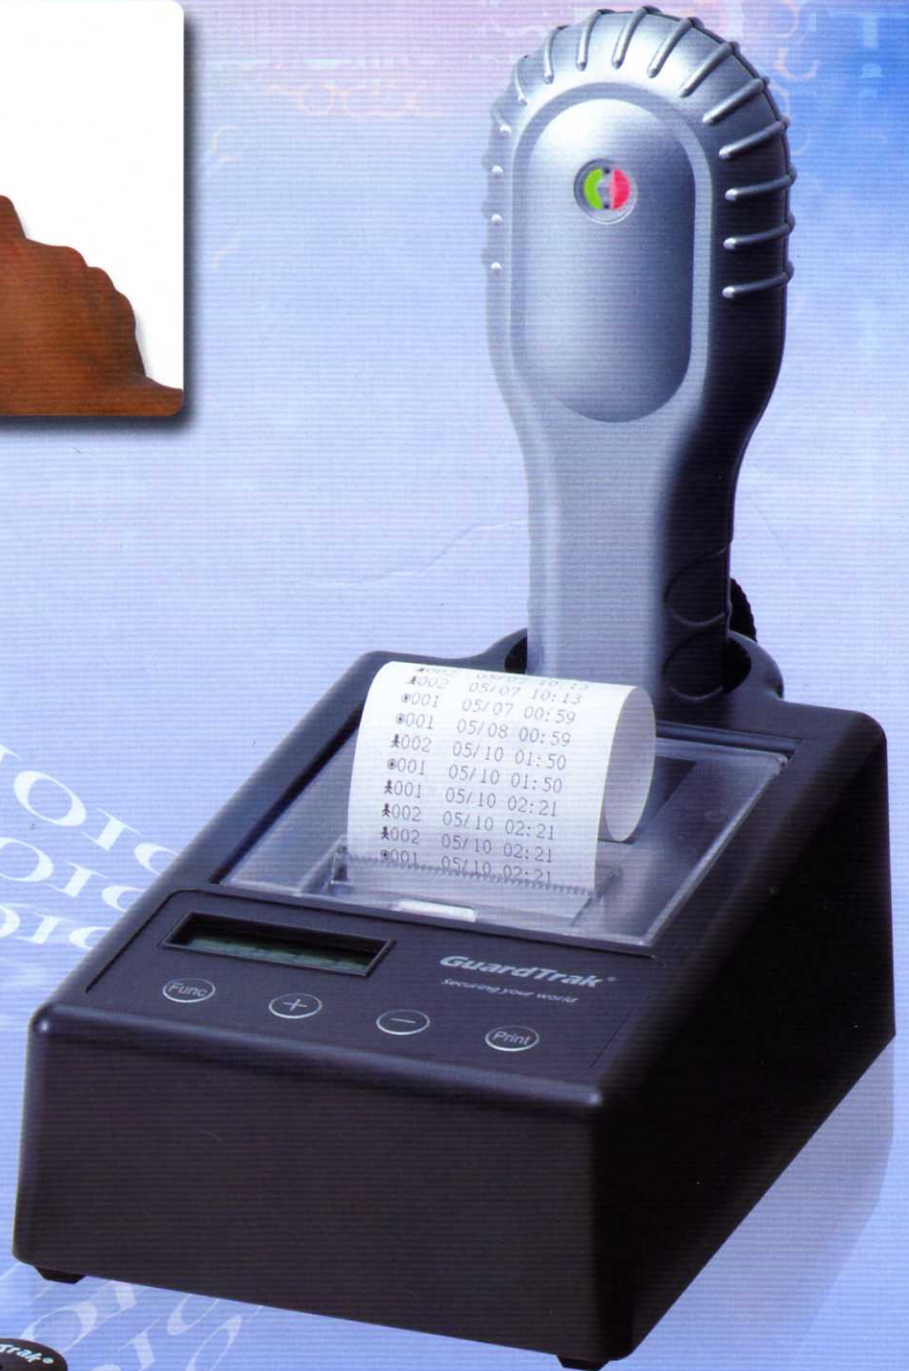

GuardTrak[®]

Electronic Proximity Checkpoint System for Security Personnel

RFID 感應式電腦巡邏鐘

Securing your world 捍衛您的世界

Securing your world

GuardTrak[®] RFID感應式電腦巡邏鐘

Guard Trak是一種高感度RFID感應式電腦巡邏鐘，具有資料收集器的功能，及輕便省電的效能，內置長效性可充電式的鋰電池，因此可長時間使用，並且可與電腦連線，下載巡邏資料，做有系統的整理，並依功能列出報表，若不方便使用電腦時，可單獨使用聯合印表機，即可輕鬆將巡邏鐘內資料逐筆列印出來，達到省時便利功效，無論是使用電腦或聯合印表機，其處理方法是將各巡邏點ID識別碼，讀入巡邏鐘內，並配合日期、時間，記錄下來儲存在記憶體內，然後透過連線功能，將資料上載，當上載到電腦時配合軟體功能的處理，可將巡邏記錄做成文字檔或excel格式，按自己喜愛格式編輯列印，而當使用聯合印表機列印完成資料後，並能自動刪除巡邏鐘內歷史資料，使得巡邏鐘的管理更加確實有效。

特點：

- RFID非接觸式感應，全自動裝置操作簡便。
- 當資料列印完成，會自動刪除已列印部份資料，達到省時省力功效，具嚴密的資料保護措施，使得資料不會任意被竄改。
- 具長效性鋰充電電池，使用時間超長，便於攜帶使用，不需經常更換電池或為電池記憶效應煩惱。
- 低耗電功能感應，讀取距離約5-12公分，具人體工學握把設計，大小適中，若遇到不肖之徒侵襲亦可防身使用。
- 具防水功能設計，能耐天候不良因素。
- 具自動休眠啟動功能，更省電環保，透過PC連線座直接與電腦連接，或與聯合印表機操作時，只需將巡邏鐘插入座中即可。

規格：

- RFID頻率：125KHz
- 讀取距離：5~12公分
- 狀況顯示：紅、綠燈號
- 記憶容量：3200筆，有自動刪除功能，記憶體不足會警示
- 工作溫度：-10°C~+50°C
- 溼度：防水

巡邏鐘手持機

- 外觀尺寸(HWD)：210×73×40(mm)
- 重量：約240公克
- 電池容量：鋰充3600mA、3.7V

聯合印表機

- 外觀尺寸(HWD)：240×139×90(mm)
- 重量：約949公克
- 電源供應器：輸入AC100~240V、輸出6V 3A